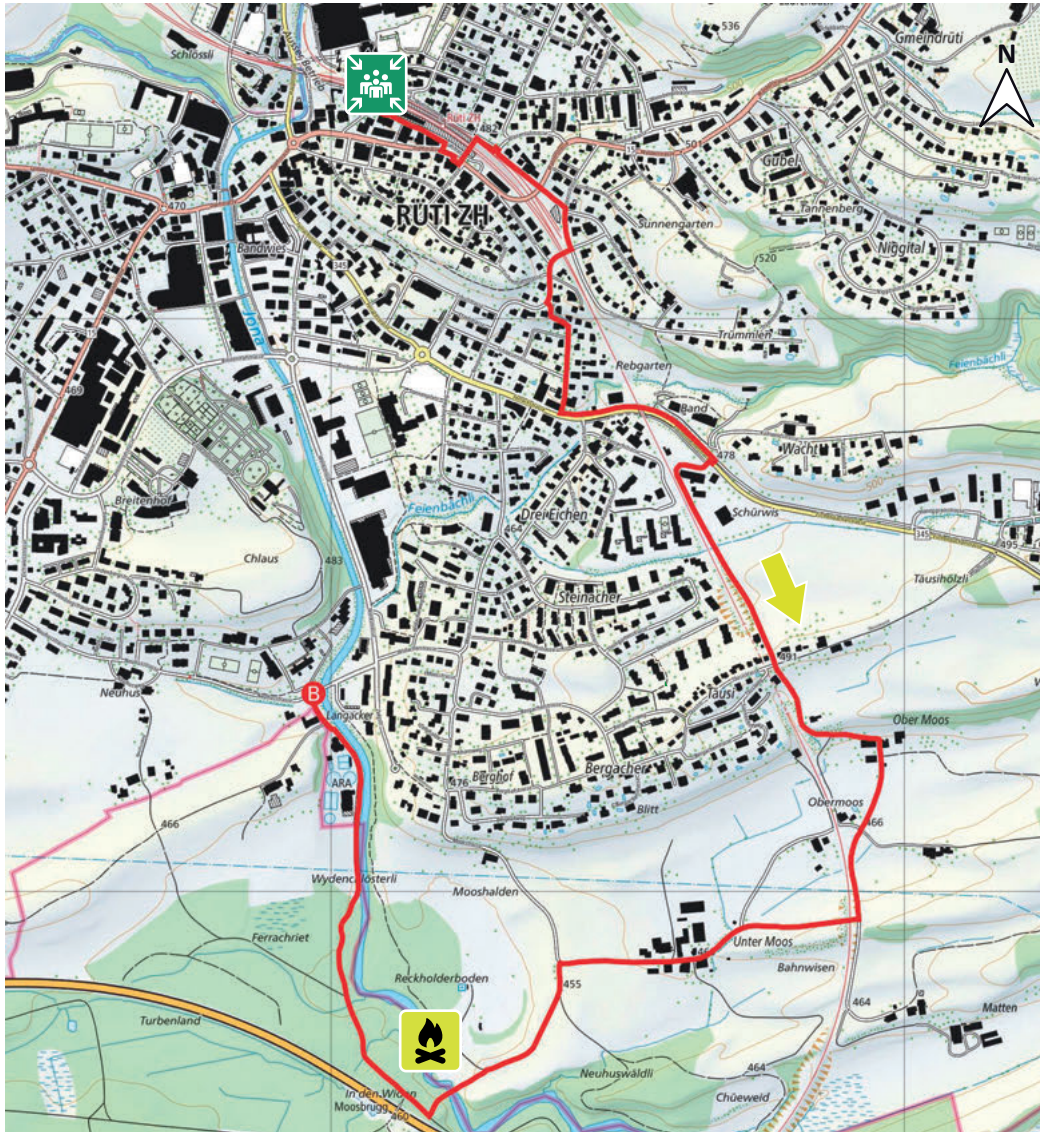

RÜTI-MOOS

8

8630 RÜTI

4.0 km

m.ü.M.

Treffpunkt Bahnhofskiosk

Feuerstelle Wydenklösterli