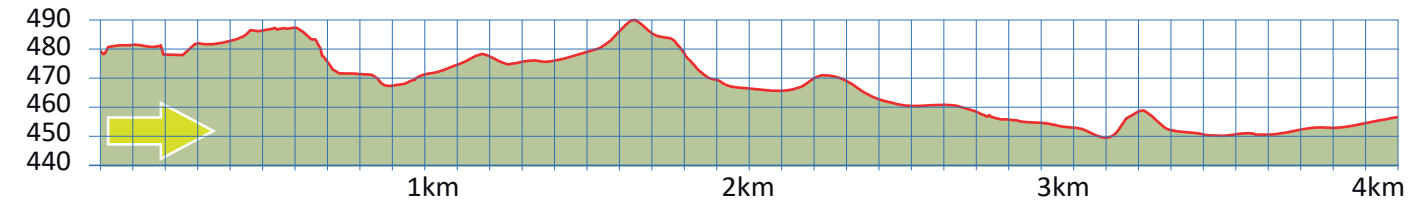

RÜTI-MOOS

8

8630 RÜTI

4.0 km

m.ü.M.

Treffpunkt Bahnhofskiosk

Feuerstelle Wydenklösterli